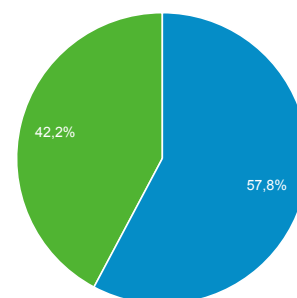

01 mar 2016 - 31 mar 2016

Panoramica del pubblico

Tutti gli utenti
100,00% Sessioni

Panoramica

Sessioni
27.533

Utenti
18.800

Visualizzazioni di pagina
109.291

Pagine/sessione
3,97

Durata sessione media
00:03:00

Frequenza di rimbalzo
39,95%

% nuove sessioni
57,74%

New Visitor Returning Visitor

Lingua	Sessioni	% Sessioni
1. it	14.870	54,01%
2. it-it	11.527	41,87%
3. en-us	392	1,42%
4. en	94	0,34%
5. en-gb	78	0,28%
6. de-de	69	0,25%
7. de	47	0,17%
8. es	37	0,13%
9. nl	36	0,13%
10. fr	34	0,12%