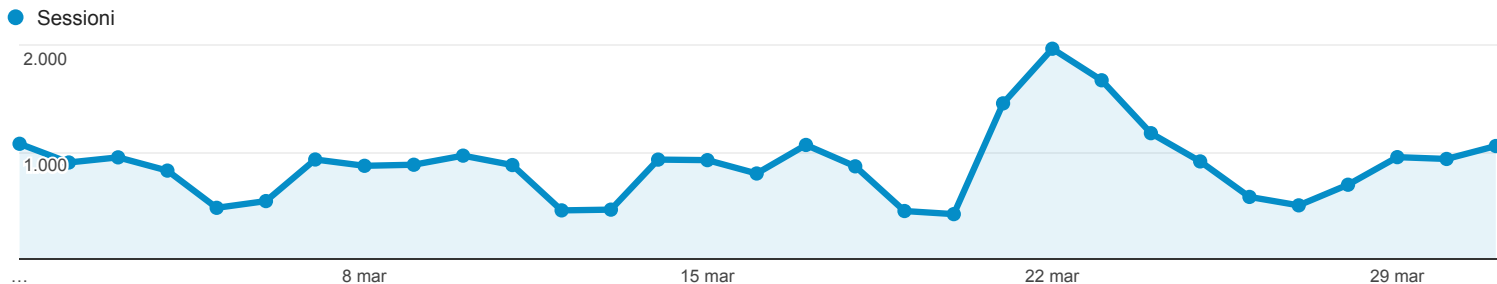

01 mar 2016 - 31 mar 2016

Panoramica del pubblico

Tutti gli utenti
100,00% Sessioni

Panoramica

Sessioni
27.533

Utenti
18.800

Visualizzazioni di pagina
109.291

Pagine/sessione
3,97

Durata sessione media
00:03:00

Frequenza di rimbalzo
39,95%

% nuove sessioni
57,74%

New Visitor Returning Visitor

Lingua	Sessioni	% Sessioni
1. it	14.870	54,01%
2. it-it	11.527	41,87%
3. en-us	392	1,42%
4. en	94	0,34%
5. en-gb	78	0,28%
6. de-de	69	0,25%
7. de	47	0,17%
8. es	37	0,13%
9. nl	36	0,13%
10. fr	34	0,12%