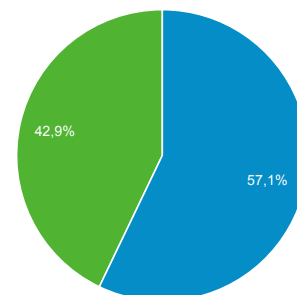

01 apr 2016 - 30 apr 2016

Panoramica del pubblico

Tutti gli utenti
100,00% Sessioni

Panoramica

New Visitor Returning Visitor

Lingua	Sessioni	% Sessioni
1. it	13.018	53,67%
2. it-it	10.067	41,50%
3. en-us	399	1,64%
4. en	99	0,41%
5. en-gb	76	0,31%
6. bg-bg	59	0,24%
7. nl	59	0,24%
8. de-de	49	0,20%
9. es	42	0,17%
10. fr-fr	42	0,17%