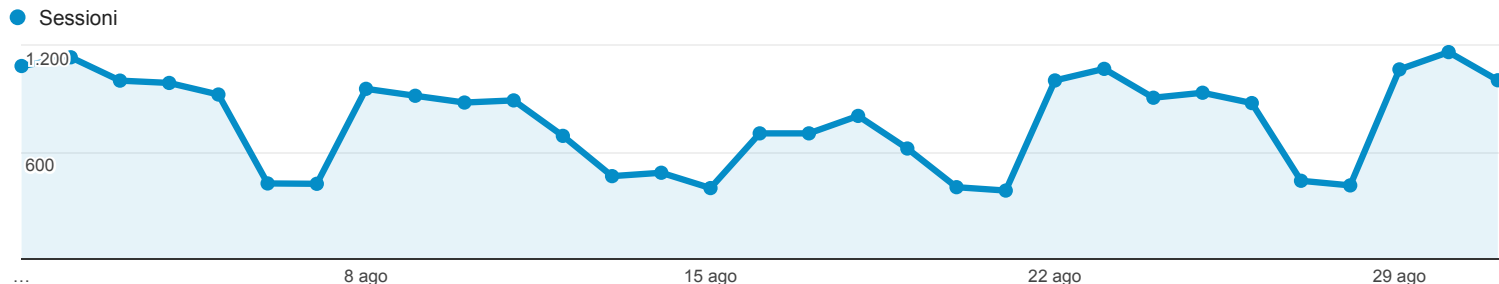

## Panoramica del pubblico

Tutti gli utenti  
100,00% Sessioni

### Panoramica

New Visitor Returning Visitor

Lingua	Sessioni	% Sessioni
1. it	13.192	54,74%
2. it-it	9.789	40,62%
3. en-us	399	1,66%
4. en-gb	98	0,41%
5. fr	83	0,34%
6. fr-fr	62	0,26%
7. en	51	0,21%
8. de	46	0,19%
9. pt-br	43	0,18%
10. de-de	40	0,17%