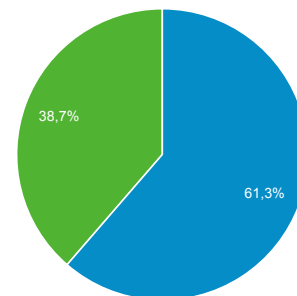

01 dic 2016 - 31 dic 2016

Panoramica del pubblico

Tutti gli utenti
100,00% Sessioni

Panoramica

■ New Visitor ■ Returning Visitor

Lingua	Sessioni	% Sessioni
1. it	16.410	55,91%
2. it-it	11.945	40,70%
3. en-us	339	1,16%
4. en-gb	86	0,29%
5. en	57	0,19%
6. de-de	45	0,15%
7. es	43	0,15%
8. de	42	0,14%
9. (not set)	37	0,13%
10. fr	30	0,10%