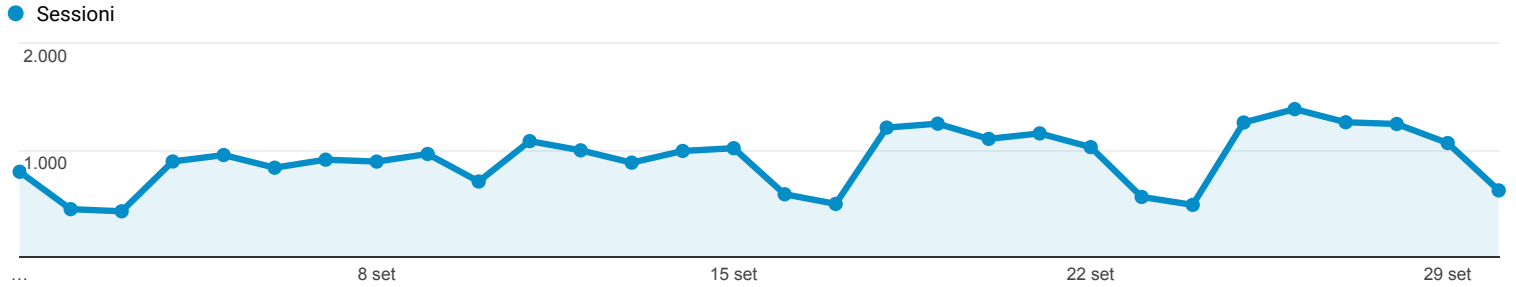

Panoramica del pubblico

Tutti gli utenti
100,00% Utenti

1 set 2017 - 30 set 2017

Panoramica

■ New Visitor ■ Returning Visitor

Lingua	Utenti	% Utenti
1. it	10.463	56,30%
2. it-it	7.203	38,76%
3. en-us	350	1,88%
4. en-gb	94	0,51%
5. fr	44	0,24%
6. fr-fr	40	0,22%
7. de-de	30	0,16%
8. de	29	0,16%
9. es	29	0,16%
10. pt-br	27	0,15%