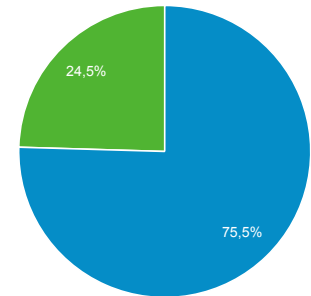

Panoramica del pubblico

Tutti gli utenti
100,00% Utenti

1 set 2017 - 30 set 2017

Panoramica

■ New Visitor ■ Returning Visitor

Lingua	Utenti	% Utenti
1. it	10.463	56,30%
2. it-it	7.203	38,76%
3. en-us	350	1,88%
4. en-gb	94	0,51%
5. fr	44	0,24%
6. fr-fr	40	0,22%
7. de-de	30	0,16%
8. de	29	0,16%
9. es	29	0,16%
10. pt-br	27	0,15%