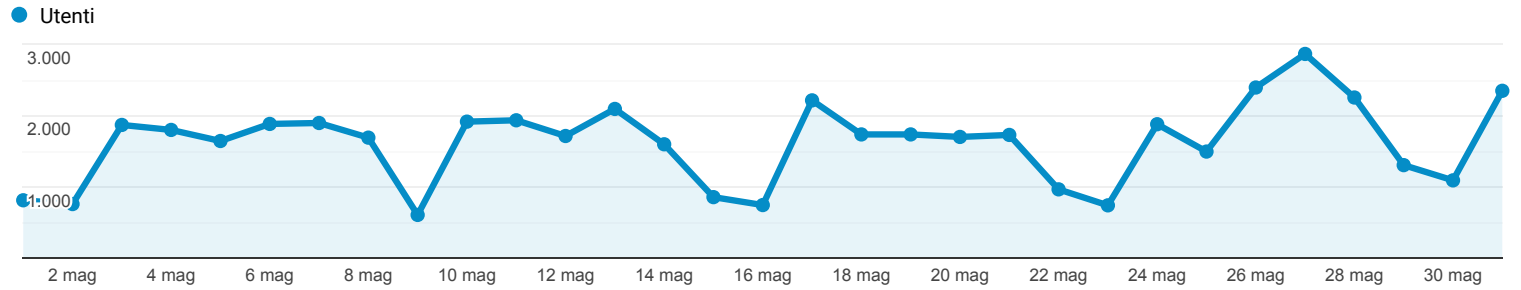

Panoramica del pubblico

Tutti gli utenti
100,00% Utenti

1 mag 2021 - 31 mag 2021

Panoramica

Utenti 34.888	Nuovi utenti 27.537	Sessioni 60.460
Numero di sessioni per utente 1,73	Visualizzazioni di pagina 306.045	Pagine/sessione 5,06
Durata sessione media 00:02:15	Frequenza di rimbalzo 15,53%	