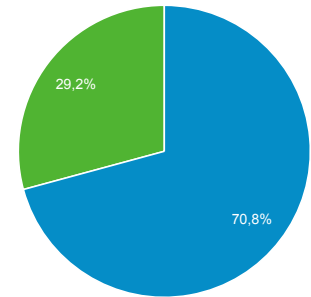

Utenti 34.888	Nuovi utenti 27.537	Sessioni 60.460
Numero di sessioni per utente 1,73	Visualizzazioni di pagina 306.045	Pagine/sessione 5,06
Durata sessione media 00:02:15	Frequenza di rimbalzo 15,53%	

■ New Visitor ■ Returning Visitor