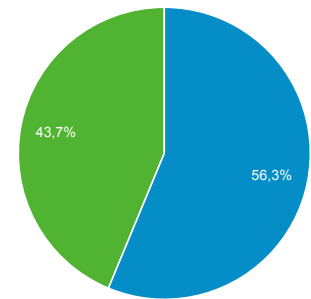

Panoramica del pubblico

Tutti gli utenti
100,00% Utenti

1 nov 2021 - 30 nov 2021

Panoramica

■ New Visitor ■ Returning Visitor

Lingua	Utenti	% Utenti
1. it-it	15.964	72,32%
2. it	4.500	20,39%
3. en-us	595	2,70%
4. en-gb	339	1,54%
5. de-de	83	0,38%
6. zh-cn	77	0,35%
7. fr-fr	66	0,30%
8. es-es	50	0,23%
9. es-419	31	0,14%
10. pt-br	29	0,13%