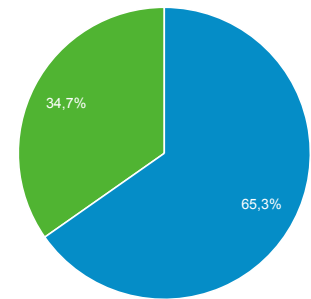

Panoramica del pubblico

Tutti gli utenti
100,00% Utenti

1 apr 2022 - 30 apr 2022

Panoramica

■ New Visitor ■ Returning Visitor

Lingua	Utenti	% Utenti
1. it-it	8.084	72,80%
2. it	1.863	16,78%
3. en-us	536	4,83%
4. en-gb	199	1,79%
5. zh-cn	62	0,56%
6. es-es	37	0,33%
7. fr-fr	33	0,30%
8. en	32	0,29%
9. de-de	26	0,23%
10. pt-br	21	0,19%