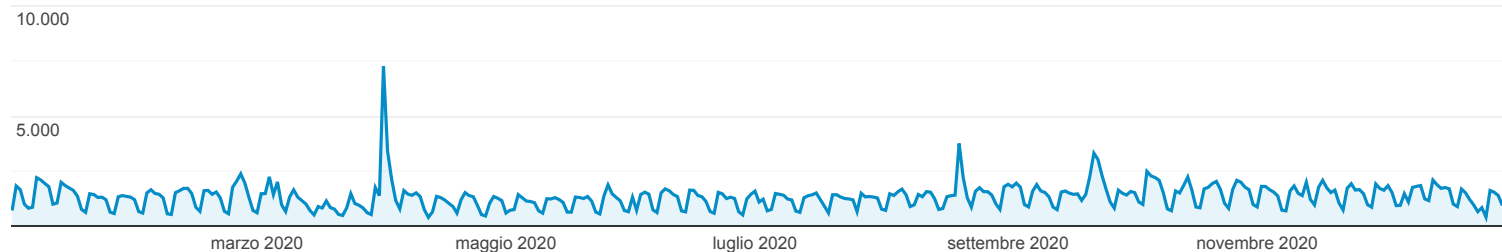

Panoramica del pubblico

Tutti gli utenti
100,00% Utenti

1 gen 2020 - 31 dic 2020

Panoramica

Utenti

Utenti
267.841

Nuovi utenti
259.979

Sessioni
595.359

Numero di sessioni per utente
2,22

Visualizzazioni di pagina
3.091.105

Pagine/sessione
5,19

Durata sessione media
00:02:24

Frequenza di rimbalzo
10,58%

■ New Visitor ■ Returning Visitor

Lingua	Utenti	% Utenti
1. it-it	185.810	68,29%
2. it	63.634	23,39%
3. en-us	11.199	4,12%
4. en-gb	2.488	0,91%
5. de-de	682	0,25%
6. fr-fr	681	0,25%
7. es-es	667	0,25%
8. de	658	0,24%
9. en	491	0,18%
10. fr	486	0,18%