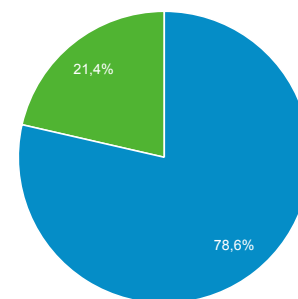

Numero di sessioni per utente
2,22

Visualizzazioni di pagina
3.091.105

Pagine/sessione
5,19

Durata sessione media
00:02:24

Frequenza di rimbalzo
10,58%

■ New Visitor ■ Returning Visitor

Lingua	Utenti	% Utenti
1. it-it	185.810	68,29%
2. it	63.634	23,39%
3. en-us	11.199	4,12%
4. en-gb	2.488	0,91%
5. de-de	682	0,25%
6. fr-fr	681	0,25%
7. es-es	667	0,25%
8. de	658	0,24%
9. en	491	0,18%
10. fr	486	0,18%