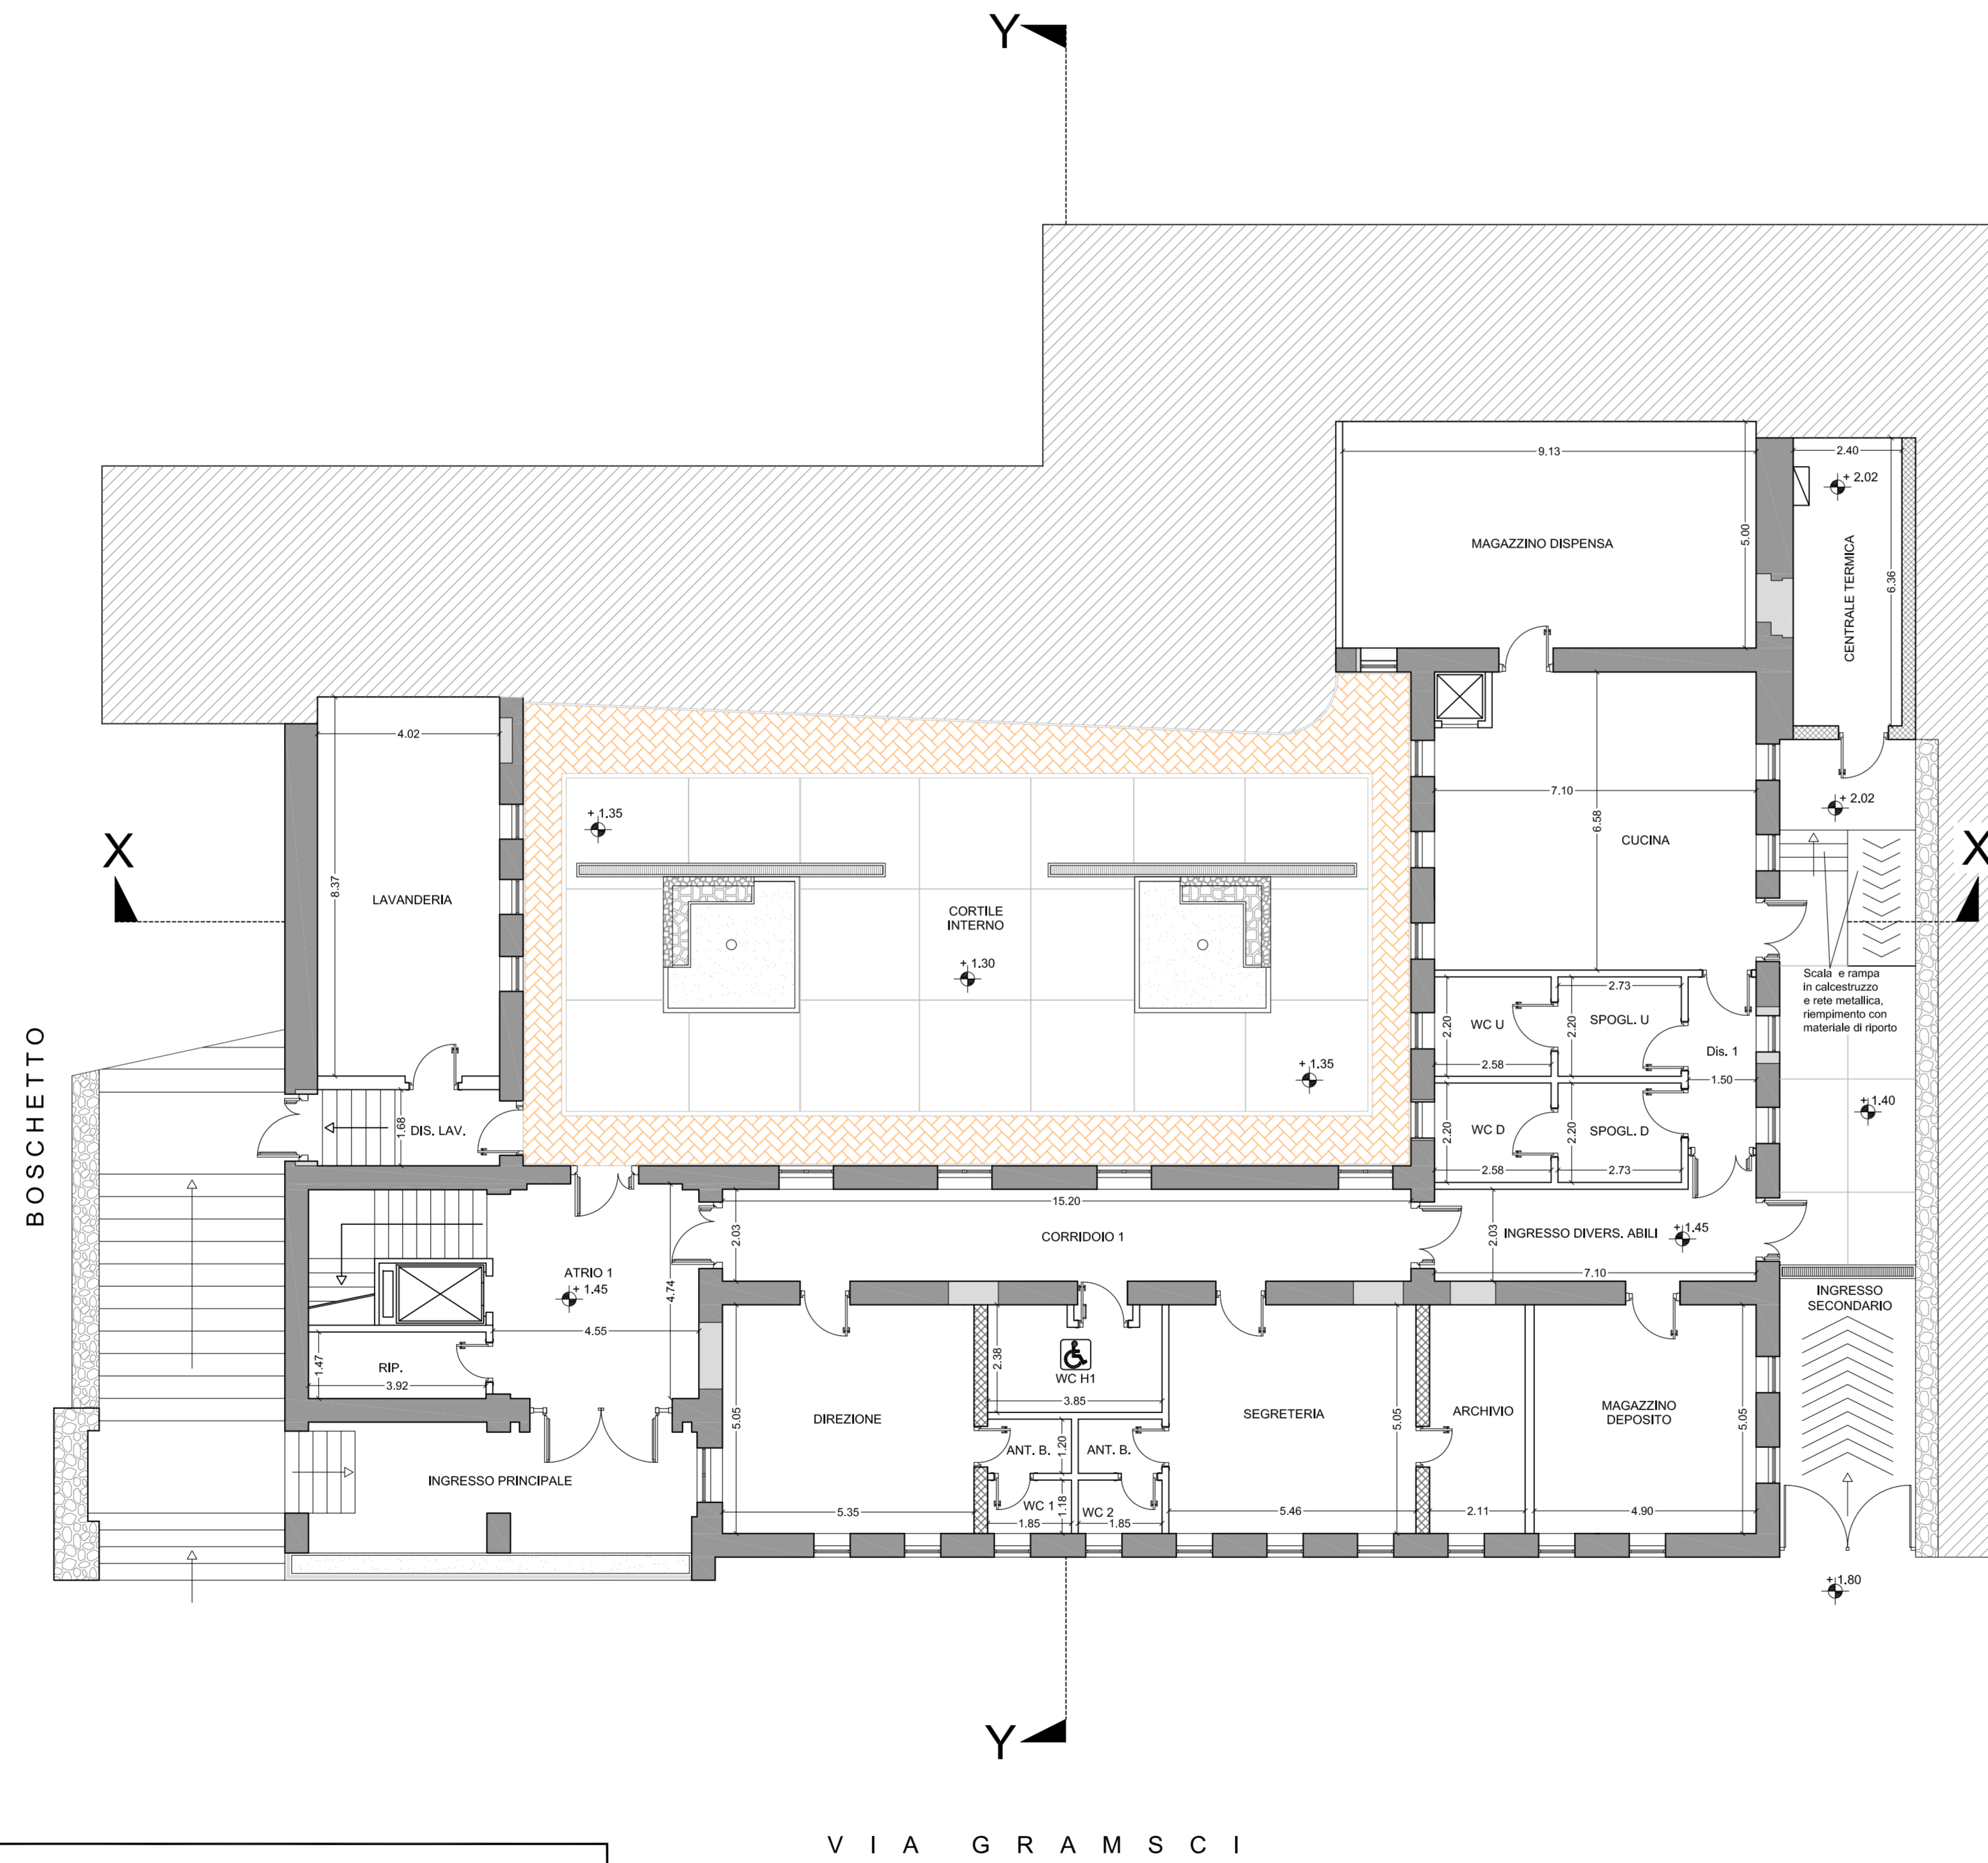

INQUADRAMENTO SATELLITARE (2012)

PROSPETTO SU VIA GRAMSCI (RENDERING)

COMUNE DI MATERA

Appalto per l'affidamento della gestione del servizio di asili nido nelle sedi comunali. Lotto n. 2 via Gramsci

ALLEGATO	SCALA	DATA	AGGIORNAMENTI	ARCHIVIO	CAD
unico	1 : 100	Dicembre 2017			
PLANIMETRIA GENERALE					

PIANTA PIANO TERRA

Legenda

- Muratura Esistente
- Chiusura vano
- Parete c.a.

PIANTA PIANO PRIMO

Legenda

- Muratura Esistente
- Chiusura vano
- Parete c.a.