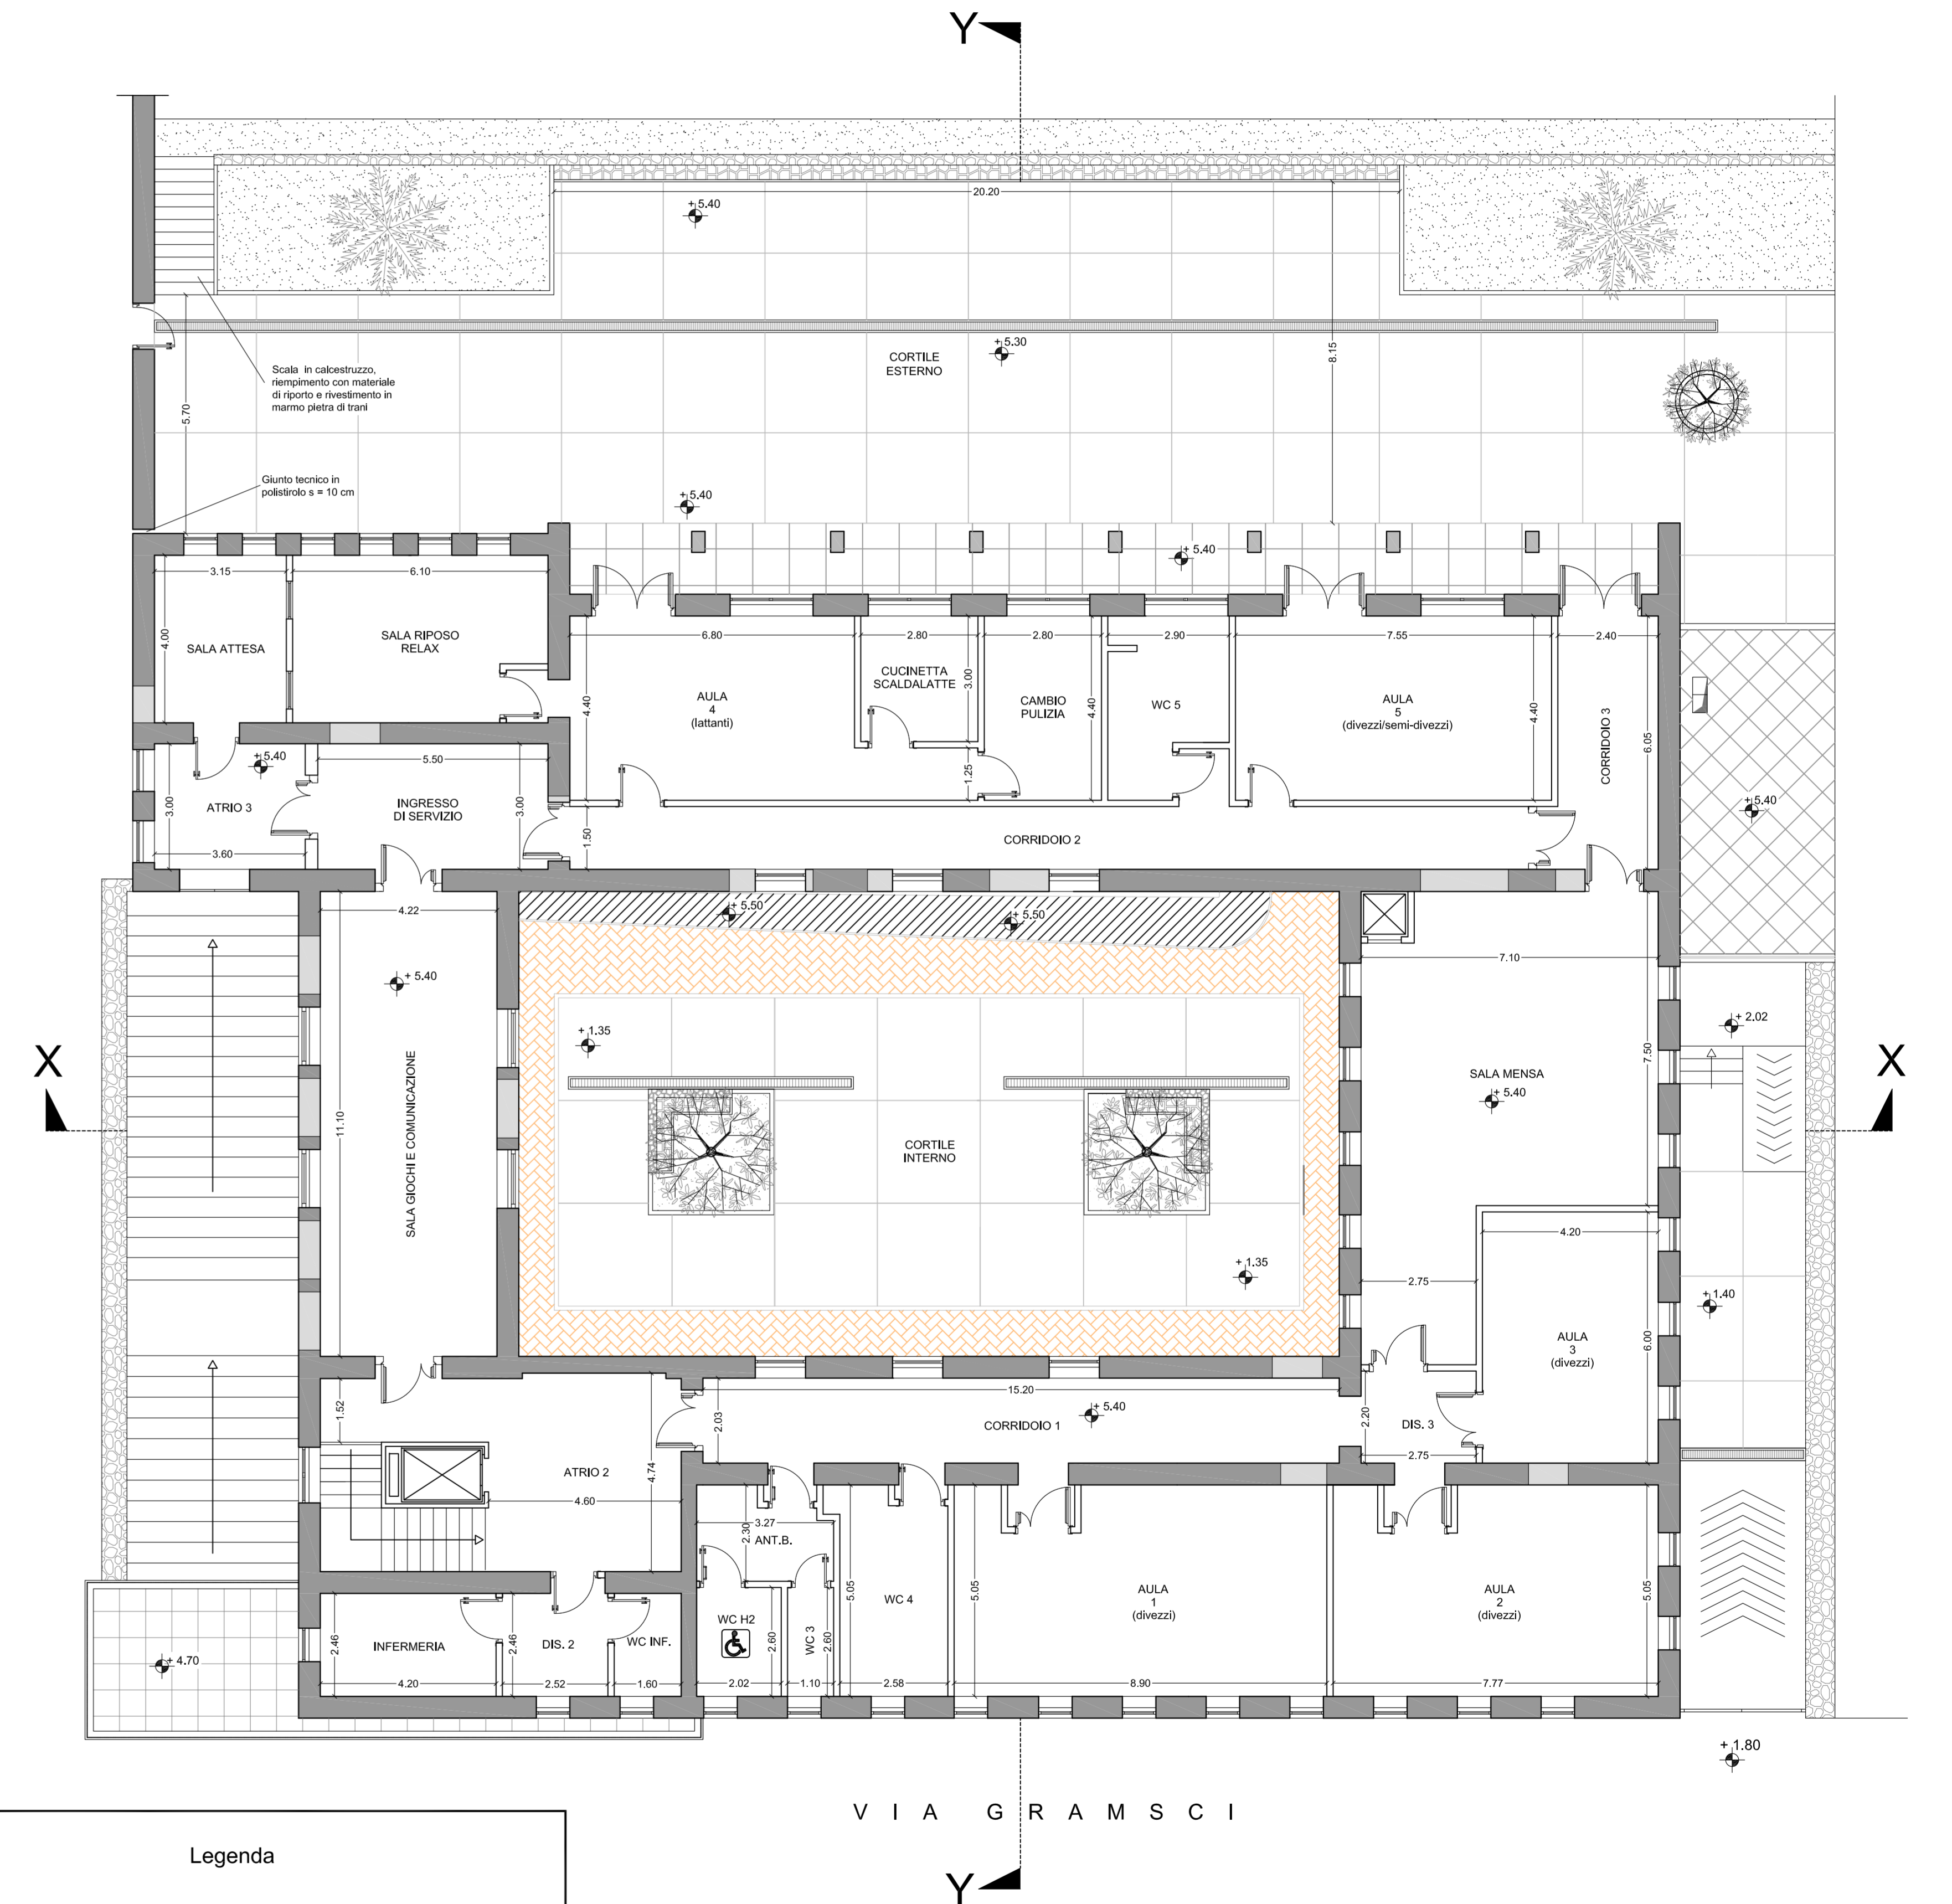

INQUADRAMENTO SATELLITARE (2012)

PROSPETTO SU VIA GRAMSCI (RENDERING)

COMUNE DI MATERA

Appalto per l'affidamento della gestione del servizio di asili nido nelle sedi comunali. Lotto n. 2 via Gramsci

ALLEGATO	SCALA	DATA	AGGIORNAMENTI	ARCHIVIO	CAD
unico	1 : 100	Dicembre 2017			
PLANIMETRIA GENERALE					

PIANTA PIANO TERRA

Legenda

- Muratura Esistente
- Chiusura vano
- Parete c.a.

PIANTA PIANO PRIMO

Legenda

- Muratura Esistente
- Chiusura vano
- Parete c.a.